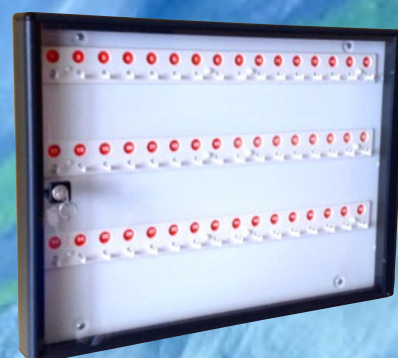

**NUOVI ANGOLI
STONDATI**

- -Modello da appendere o da incasso
- -Nuovi angoli stondati
- -Struttura interna in pvc
- -Serrature tipo yale con doppie chiavi
- -Targhetta in prystal o cornice ottonata
- -Su richiesta targhette incise in PLX
- -Aletta anti-pioggia
- -Colore a scelta
- -Misure consigliate 30x14x14

BACHECA PORTACHIAVI