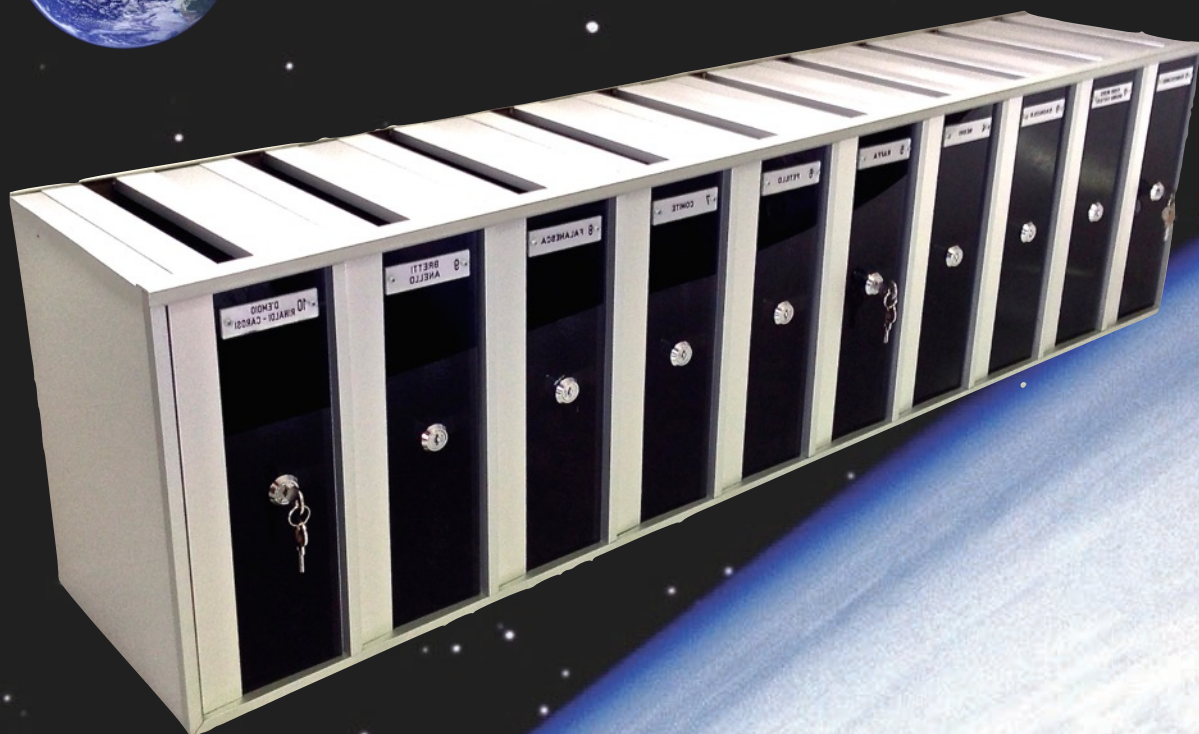

- -Mod. da appendere
- -Apertura a libro
- -Sportelli in plx fumè
- -Serrature tipo yale con doppie chiavi
- -Targhette in prystal o con cornice ottonata
- -Su richiesta targhette incise in plx
- -Rivestimento in alluminio
- -Colore: a Scelta
- -Misure consigliate: 12x32x23